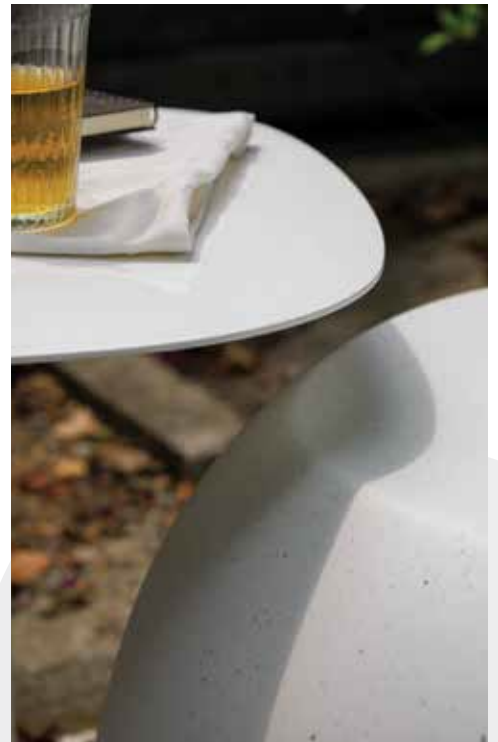

โต๊ะข้าง Sym ถูกออกแบบมาเพื่อเพิ่มเติมพื้นที่ให้สมบูรณ์ทั้งในด้านภาพลักษณ์และการใช้งาน ด้วยดีไซน์ที่ดูบางเบาและเรียบง่าย แต่แฝงไว้ด้วยเส้นสายเฉพาะตัวที่ช่วยสร้างความสมดุลทางสายตาได้อย่างลงตัว โดยเฉพาะเมื่อจัดวางคู่กับที่นั่งที่มีรูปทรงกึ่งต้น (Mass) ถึงแม้จะมีรูปลักษณ์ที่เพรียวบาง แต่โครงสร้างของ Sym ก็ถูกออกแบบมาให้แข็งแรงและรองรับน้ำหนักได้ดี พร้อมเคลือบสีด้วยระบบ Outdoor Powder-coated ที่ทนทานต่อสภาพอากาศ จึงเหมาะสำหรับการใช้งานทั้งภายในและภายนอก