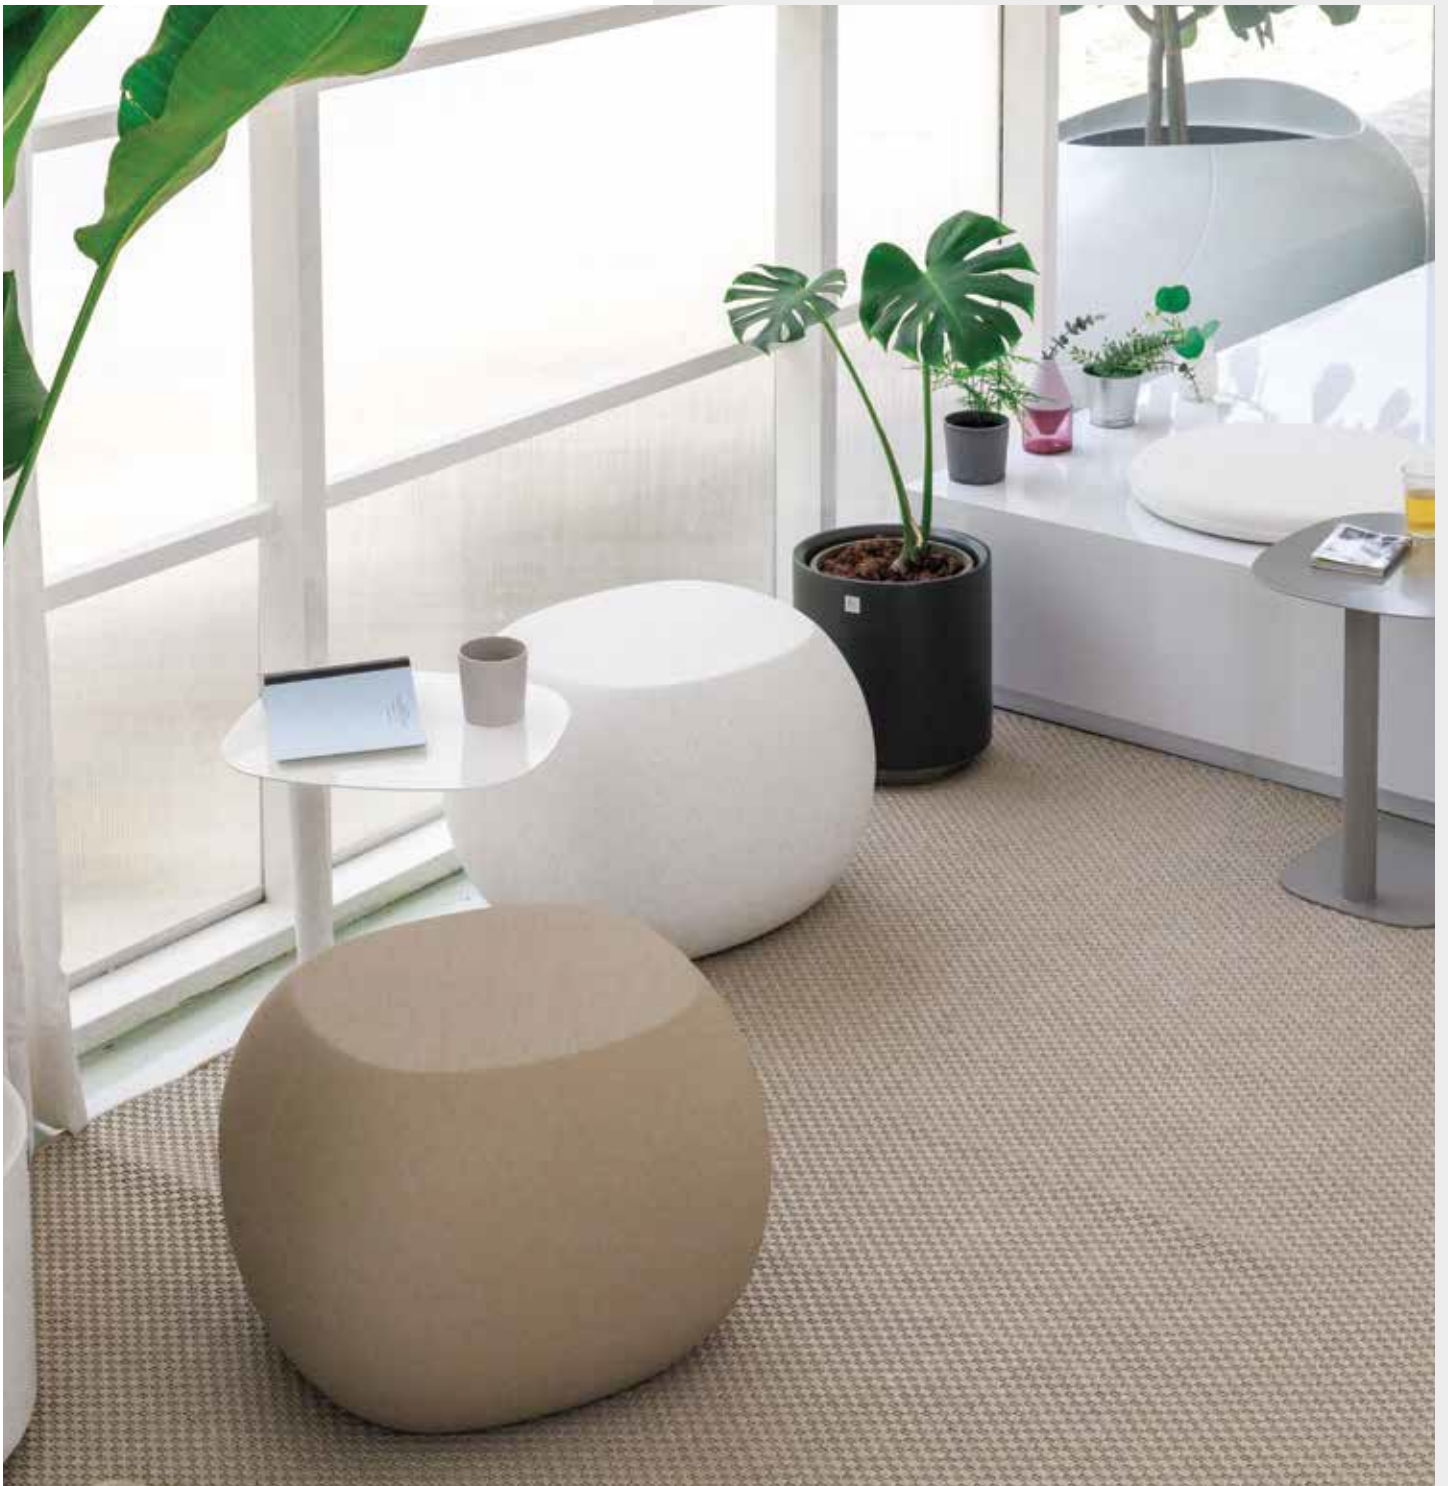

Inspired by the dynamic, swirling shape of a vortex, the Spir collection is a uniquely designed furniture set. The collection features a lounge chair, coffee table, and a matching plant pot, each sharing the same captivating spiral form. The unique design creates a striking focal point, perfect for making a bold, artistic statement in any modern space.

Sally

Coffe table

The Sally Coffee Table uses a light-weight, translucent design to bring visual balance to your space. Its strong tempered glass top creates a sense of openness, making it the perfect companion for solid, 'mass-like' seating. Sally prevents a furniture set from feeling too heavy, ensuring a sophisticated and airy feel.

โต๊ะกลาง Sally ใช้ดีไซน์ที่โปร่งเบาเพื่อสร้างสมดุลทางสายตาให้กับพื้นที่ ที่อุปกรณ์รักษาที่แข็งแรงช่วยสร้างความรู้สึกโปร่งโล่ง จึงเป็นส่วนเสริมที่ลงตัวสำหรับที่นั่งรูปทรงทึบตัน Sally ช่วยให้คุณเพลิดเพลินโดยรวมไม่ดูหนักหรือทึบเกินไป มอบความรู้สึกที่โปร่งสบายและลงตัว